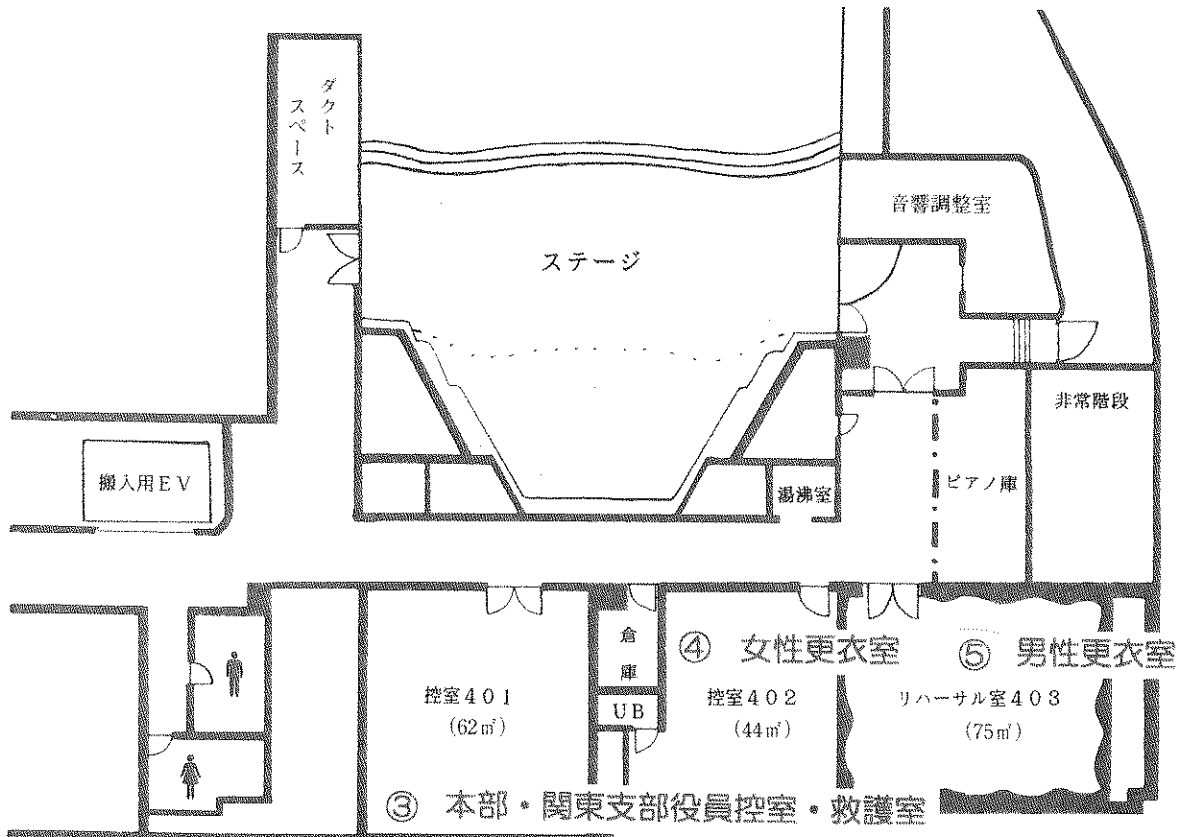

音楽ホール 控室・リハーサル室平面図