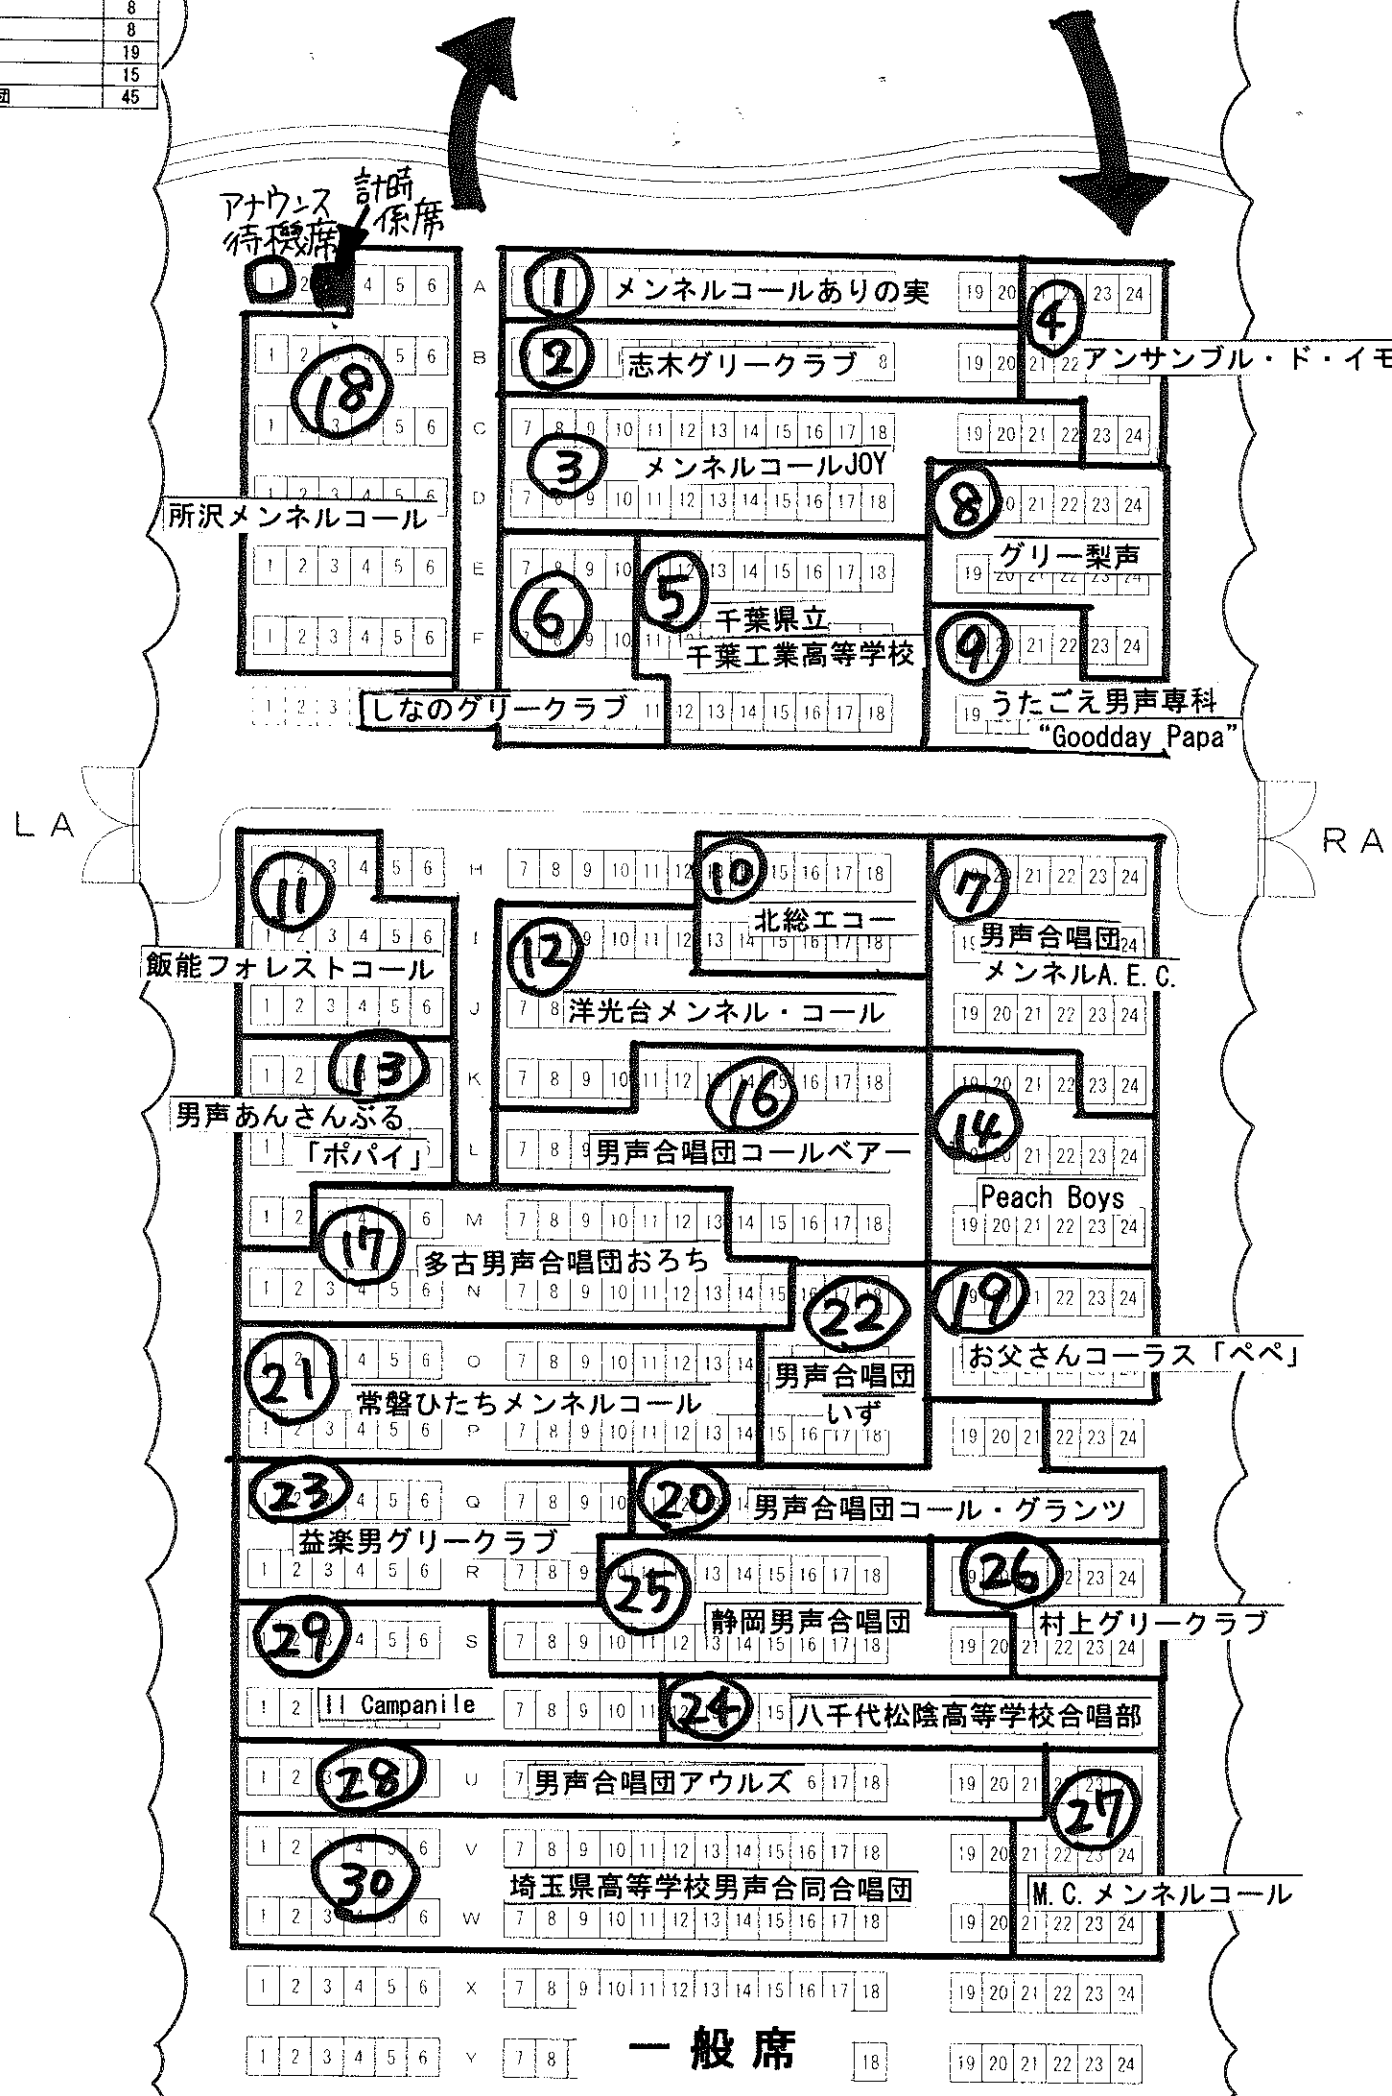

# 音楽ホール座席表

パイプオルガン

客席数 600席

ステージ