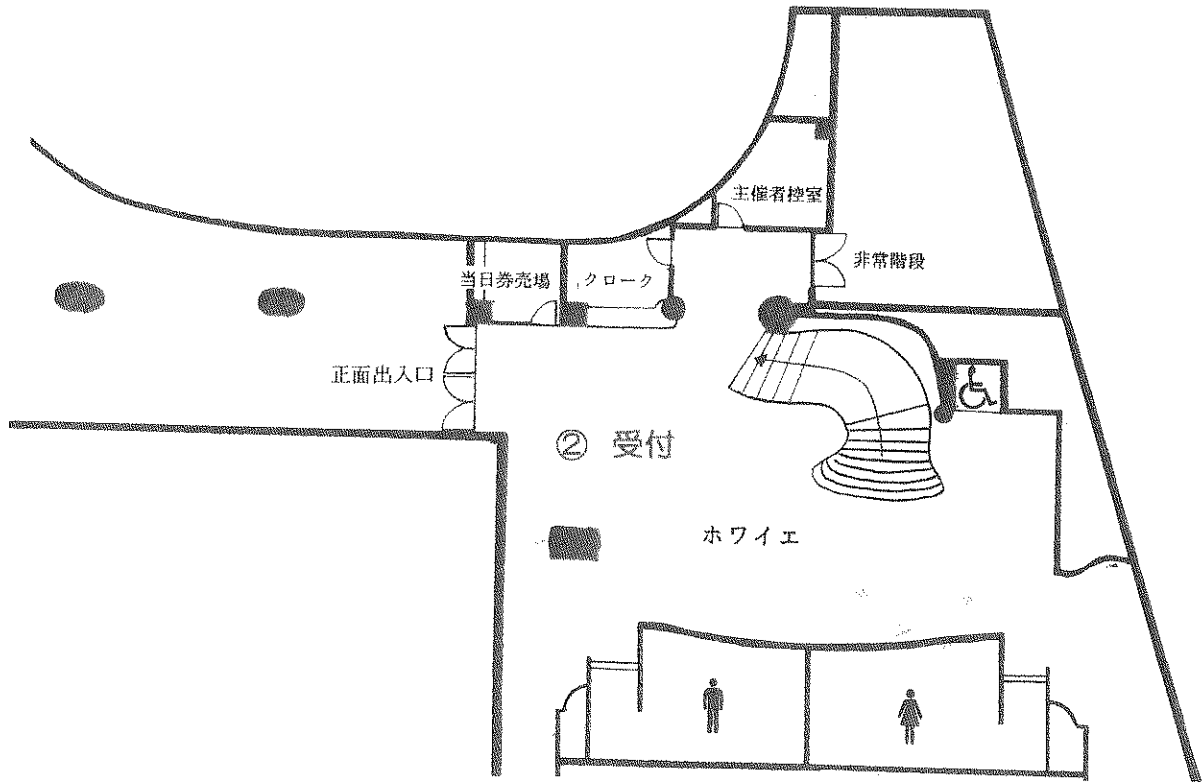

音楽ホールホワイエ

音楽ホール 控室・リハーサル室平面図